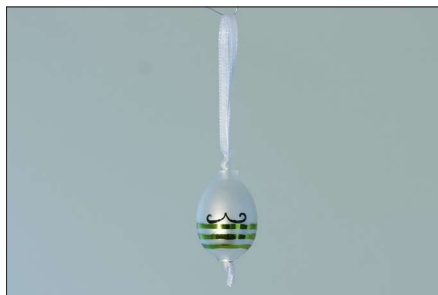

Kytka *Flower*
 Číslo/Number: 746 533 7038/19
 Rozměr/Size: 6,5 x 4 x 2,5 cm

Maceška *Pancy Flower*
 Číslo/Number: 746 533 7474/07
 Rozměr/Size: 10 x 4,5 x 2 cm

Maceška *Pancy Flower*
 Číslo/Number: 746 533 7474/12
 Rozměr/Size: 10 x 4,5 x 2 cm

Holínka *Boots*
 Číslo/Number: 746 533 7475/11
 Rozměr/Size: 5 x 2,5 cm

Holínka *Boots*
 Číslo/Number: 746 533 7475/13
 Rozměr/Size: 5 x 2,5 cm

Lodička *Boat*
 Číslo/Number: 746 533 7476/13
 Rozměr/Size: 5 x 3 x 1,5 cm

Lodička *Boat*
 Číslo/Number: 746 533 7476/19
 Rozměr/Size: 5 x 3 x 1,5 cm

Velikonoční kraslice *Easter Egg*
 Číslo/Number: 746 533 7477/15
 Rozměr/Size: 3 x 2 x 2 cm

Velikonoční kraslice *Easter Egg*
 Číslo/Number: 746 533 7478/23
 Rozměr/Size: 3 x 2 x 2 cm